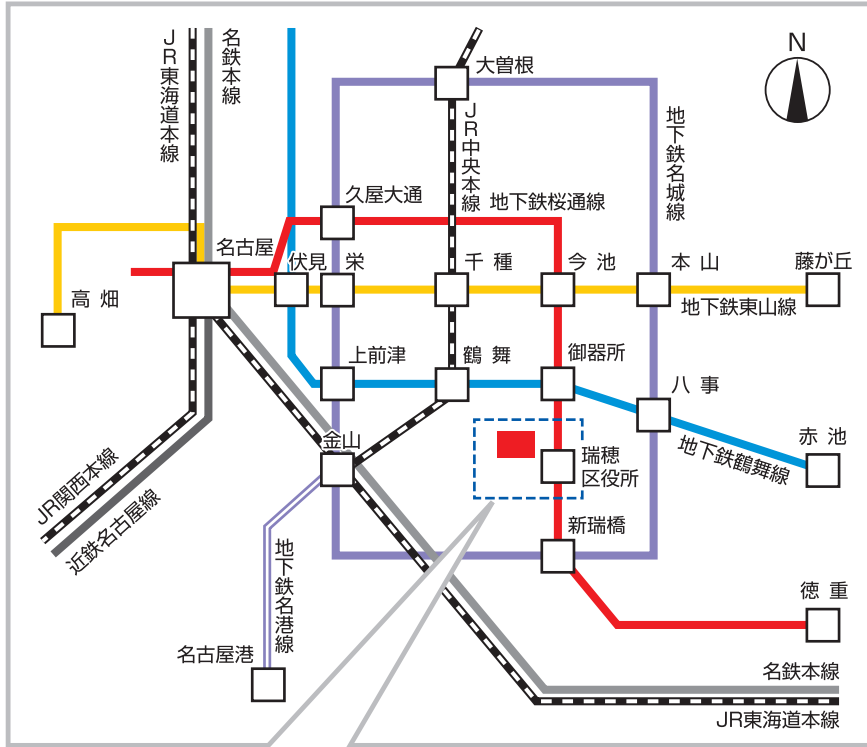

東邦ガス 業務用ガス機器ショールーム アクセス・駐車場

※東邦ガス専用駐車場は事前予約制です。

[アクセス]

●地下鉄でお越しの方 *乗り換え時間は含まれておりません。

●お車で越しの方

名古屋高速「高辻I.C.」より約10分

〈駐車場〉

- 東邦ガス専用駐車場(無料) …… 5台
事前予約制です。ショールーム利用予約の際に駐車場のご予約をお願いします。
- 近隣コインパーキング(有料)
- ①アイベック名古屋高田町第1 …… 27台
 - ②アイベック名古屋高田町第2 …… 9台
 - ③名鉄協商瑞穂区役所駅西 …… 5台
 - ④リパークワイド瑞穂区役所駅西 …… 11台
 - ⑤タイムズ瑞穂区役所前 …… 5台
 - ⑥リパーク瑞穂区役所駅前 …… 17台
 - ⑦リパーク瑞穂区役所駅前第2 …… 18台
- 駐車料金はお客さま負担にてお願いします。