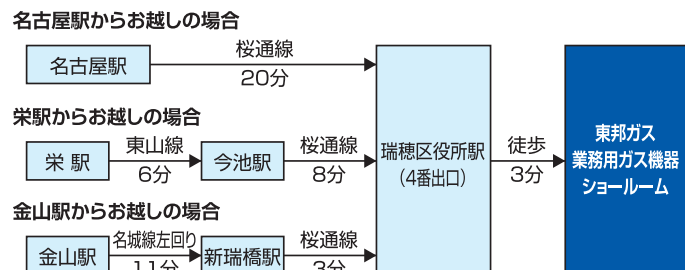

東邦ガス 業務用ガス機器ショールーム アクセス・駐車場

※東邦ガス専用駐車場は事前予約制です。

[アクセス]

●地下鉄でお越しの方 *乗り換え時間は含まれておりません。

●お車で越しの方

名古屋高速「高辻I.C.」より約10分

〈駐車場〉

- 東邦ガス専用駐車場(無料) …… 5台
事前予約制です。ショールーム利用予約の際に駐車場のご予約をお願いします。
- 近隣コインパーキング(有料)
- ①アイベック名古屋高田町第1 …… 27台
 - ②アイベック名古屋高田町第2 …… 9台
 - ③名鉄協商瑞穂区役所駅西 …… 5台
 - ④リパークワイド瑞穂区役所駅西 …… 11台
 - ⑤タイムズ瑞穂区役所前 …… 5台
 - ⑥リパーク瑞穂区役所駅前 …… 17台
 - ⑦リパーク瑞穂区役所駅前第2 …… 18台
- 駐車料金はお客さま負担にてお願いします。