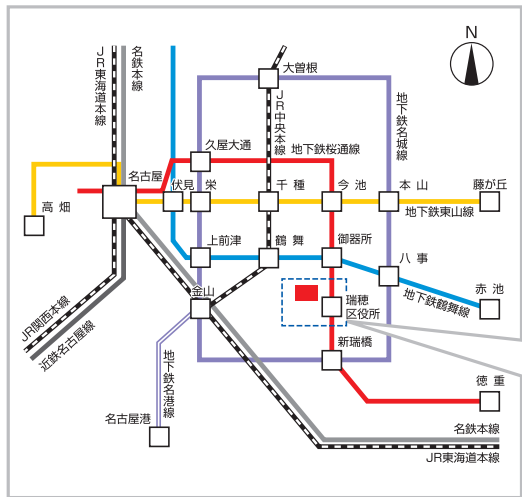

## 東邦ガス 業務用ガス機器ショールーム アクセス・駐車場

※東邦ガス専用駐車場は事前予約制です。

### [アクセス]

●地下鉄でお越しの方 \*乗り換え時間は含まれておりません。

●お車で越しの方

名古屋高速「高辻I.C.」より約10分

#### 〈駐車場〉

東邦ガス専用駐車場(無料) …… 5台  
 事前予約制です。ショールーム利用予約の際に  
 駐車場のご予約をお願いします。

近隣コインパーキング(有料)

- ① アイベック名古屋高田町第1 …… 27台
- ② アイベック名古屋高田町第2 …… 9台
- ③ 名鉄協商瑞穂区役所駅西 …… 5台
- ④ リパークワイド瑞穂区役所駅西 …… 11台
- ⑤ タイムズ瑞穂区役所前 …… 5台
- ⑥ リパーク瑞穂区役所駅前 …… 17台
- ⑦ リパーク瑞穂区役所駅前第2 …… 18台