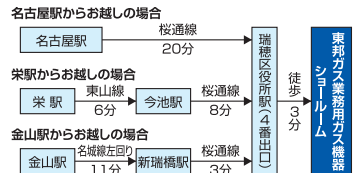

### [アクセス]

●地下鉄でお越しの方 \*乗り換え時間は含まれておりません。

●お車で越しの方

名古屋高速「高辻I.C.」より約10分