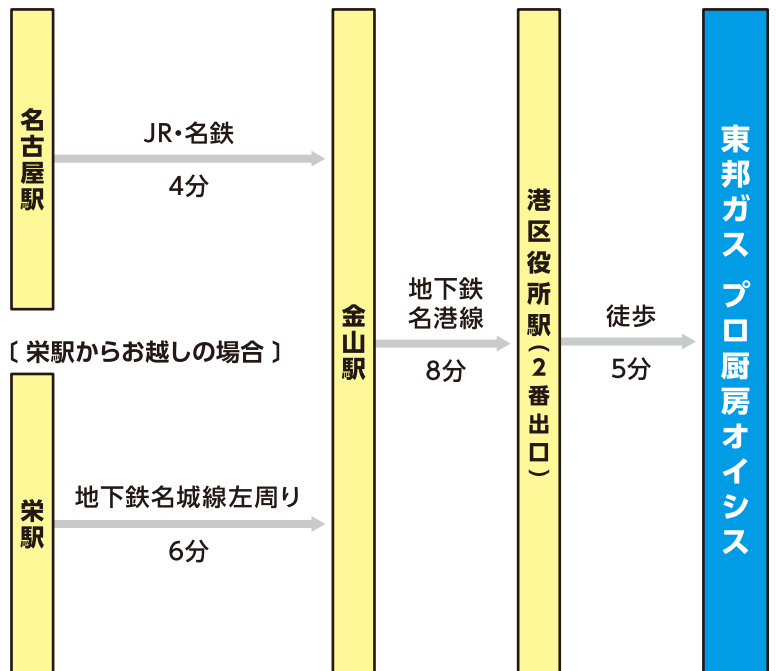

## ▶ 鉄道MAP

地下鉄名港線「港区役所駅」下車2番出口より徒歩5分

## ▶ アクセス

〔名古屋駅からお越しの場合〕

※乗り換え時間は含まれておりません。

〔栄駅からお越しの場合〕