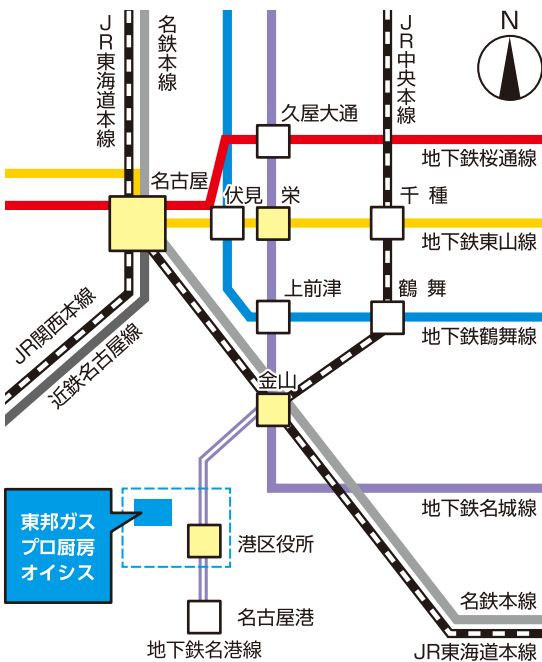

# 東邦ガス プロ厨房オイシス 案内図

## ▶ 鉄道MAP

地下鉄名港線「港区役所駅」下車2番出口より徒歩5分

## ▶ アクセス

〔名古屋駅からお越しの場合〕

※乗り換え時間は含まれておりません。

〔栄駅からお越しの場合〕