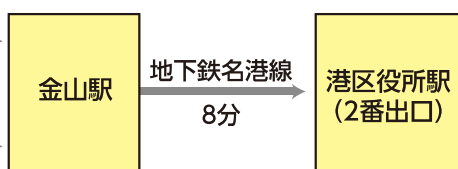

## ▶ アクセス ※乗り換え時間は含まれておりません。

[名古屋駅からお越しの場合]

名古屋駅 → JR・名鉄 → 金山駅 (4分)

[栄駅からお越しの場合]

栄駅 → 地下鉄名城線左回り → 金山駅 (6分)

地下鉄名港線「港区役所駅」下車 2番出口から徒歩5分

プロ厨房オイシス

〒455-0018 名古屋市港区港明二丁目3番1号  
みなとアクルス エネルギーセンター1F 東邦ガス プロ厨房オイシス